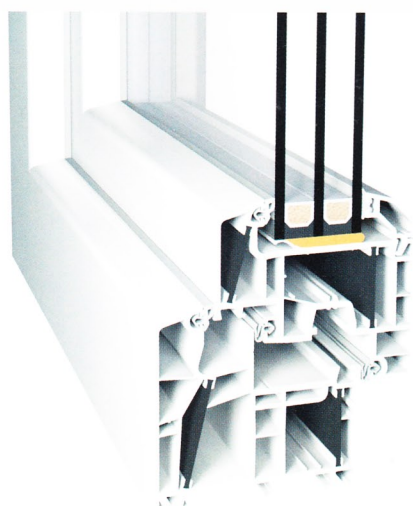

Calidad | made in Germany

energeto® 8000, con una profundidad de los perfiles de 85 mm, ha sido desarrollado específicamente para el segmento de la obra nueva y convence por sus valores máximos de aislamiento térmico. Este sistema de 85 mm está disponible con el diseño Classic line, caracterizado por sus líneas rectas, y alcanza al mismo tiempo un valor U_f incomparable de $0,96 \text{ W/m}^2\text{K}$.

energeto® 8000 aúna una tecnología pionera con una eficiencia energética sobresaliente, para alcanzar resultados excepcionales: **energeto® – ¡la ventana para toda la vida!**