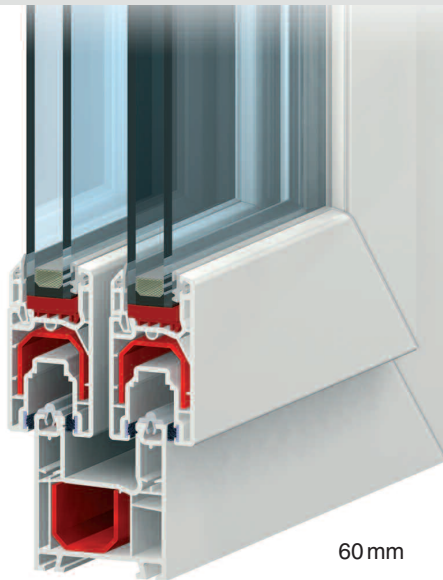

Corredera

Para máximas exigencias

Corredera | perspectivas elegantes

La serie de corredera de aluplast es individual, totalmente personalizable. Con esto puede dar su toque personal a todas las habitaciones.
¡Disfrute del nuevo confort!

Corredera | 60 mm

Sus ventajas

- espesor del vidrio hasta 20 mm
- diseño estrecho
- juntas intercambiables
- mismo refuerzo en marco y hoja especialmente adaptado para conseguir valores estáticos sobresalientes

Corredera | 73 mm

Sus ventajas

- espesor del vidrio hasta 24 mm
- refuerzo especialmente adaptado para conseguir excelentes valores estáticos
- juntas intercambiables
- doble impermeabilización a través de juntas de felpillo especiales