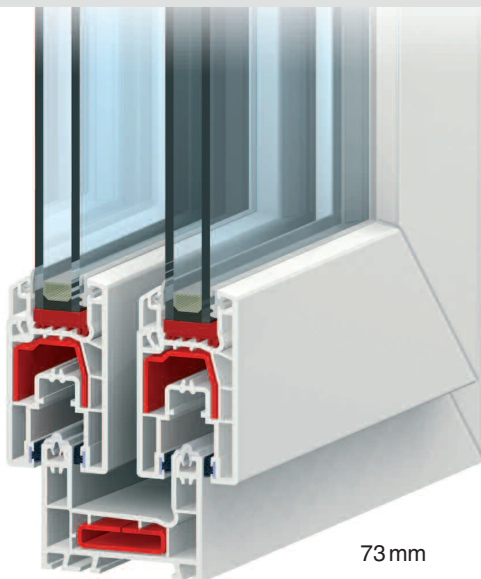

Corredera

Para máximas exigencias

Corredera | perspectivas elegantes

La serie de corredera de aluplast es individual, totalmente personalizable. Con esto puede dar su toque personal a todas las habitaciones.
¡Disfrute del nuevo confort!

Corredera | 60 mm

Sus ventajas

- espesor del vidrio hasta 20 mm
- diseño estrecho
- juntas intercambiables
- mismo refuerzo en marco y hoja especialmente adaptado para conseguir valores estáticos sobresalientes

Corredera | 73 mm

Sus ventajas

- espesor del vidrio hasta 24 mm
- refuerzo especialmente adaptado para conseguir excelentes valores estáticos
- juntas intercambiables
- doble impermeabilización a través de juntas de felpillo especiales