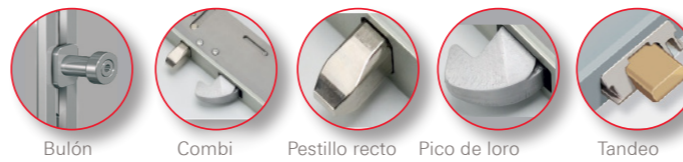

Roto Door – La solución completa para puertas.

Para que usted pueda abrir y cerrar sus puertas, su fabricante de herrajes necesita una gran diversidad de componentes que deben encajar entre sí con altos niveles de calidad.

Roto Door le ofrece todas las piezas necesarias para construir su puerta en forma de Kit, así como útiles accesorios que mejoran las prestaciones de su puerta y le añaden valor.

- Cierres que mejoran la estanqueidad.
- Ahorro de energía gracias al cierre hermético de la puerta.
- Mayor presión de apriete en el lado de bisagra mediante bisagras de puerta principal regulables en tres dimensiones.
- Burlete inferior automático (Texel) que garantiza una óptima estanqueidad.

Cerraduras DoorSafe 600:

Accionadas por cilindro o por manilla y disponibles desde 25 mm de aguja en las siguientes versiones:

Bisagras DoorLine PS27 / ATB 120:

Bisagras de puerta para todos los materiales de hoja y marco regulables en 3D.