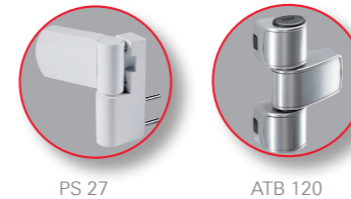

Roto Door le ofrece todas las piezas necesarias para construir su puerta en forma de Kit, así como útiles accesorios que mejoran las prestaciones de su puerta y le añaden valor.

- Cierres que mejoran la estanqueidad.
- Ahorro de energía gracias al cierre hermético de la puerta.
- Mayor presión de apriete en el lado de bisagra mediante bisagras de puerta principal regulables en tres dimensiones.
- Burlete inferior automático (Texel) que garantiza una óptima estanqueidad.

Cerraduras DoorSafe 600:

Accionadas por cilindro o por manilla y disponibles desde 25 mm de aguja en las siguientes versiones:

Bisagras DoorLine PS27 / ATB 120:

Bisagras de puerta para todos los materiales de hoja y marco regulables en 3D.