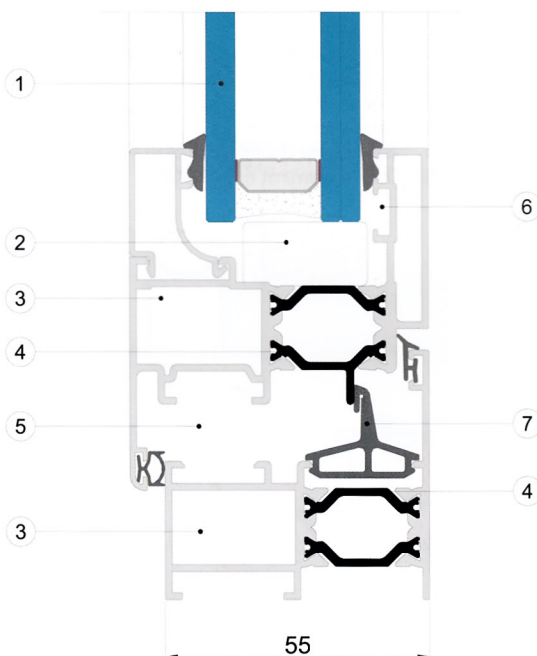

exlabesa

EXL 55 Canal europeo

Nuevo sistema de carpintería practicable que nace del rediseño desde el punto de vista térmico del Sistema Esmeralda. El resultado es una carpintería de 55mm con un comportamiento térmico excepcional en su categoría.

Pertenece a la familia de sistemas de Canal Europeo, pudiendo así adaptarse a gran variedad de herraje.

- 1 Acristalamiento hasta 38mm
- 2 Espuma de polietileno celular
- 3 Escuadras de extrusión
- 4 Poliamidas de 24mm
- 5 Canal Europeo
- 6 Escuadra de alineamiento
- 7 Junta central de EPDM

Posibilidades de apertura

Dimensiones máximas (mm)

1 hoja 1300x2400 - 2 hojas 2600x2400

Peso máximo (kg)

140

Acristalamiento (mm)

máx. 45mm

Transmitancia de marco U_m (W/m²K)